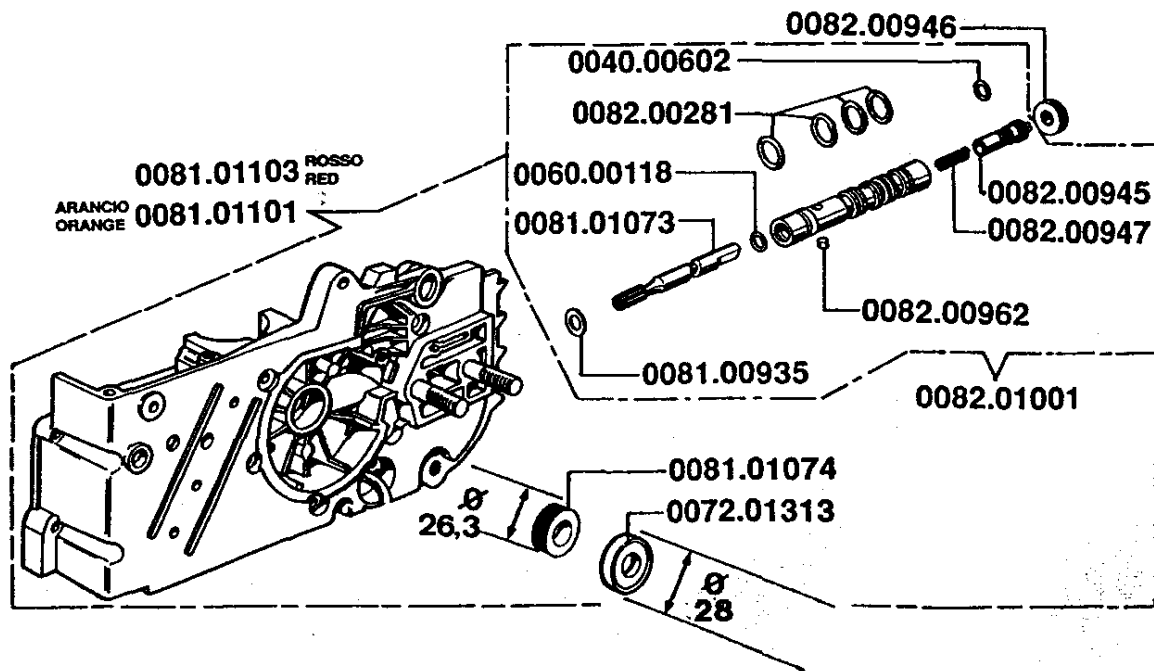

A. ARANCIO/ORANGE
R. ROSSO/RED
G. GIALLO/YELLOW

G- 6100528
R-7201131
A-60,00120

G-6100526
R-7201125
A-60,00121

M	REF. 481	81 cc.
1	TAV. A	06 - 94

▲ 60,00330 SERIE GUARNIZIONI
GASKET SET

M	REF. 481	81 cc.
2	TAV. B	06 - 94

M	REF. 481	01-94
3	TAV. C	06-94

M	REF. 481	81 cc.
4	TAV. D	06-94

DA / FROM: MAGGIO / MAY 1994

REF.
281

REF
481

281 MP

VARIANTI RISPETTO A TAV. BASE 481
PARTS DIFFERING FROM ORIGINAL DRAWING 481

M	REF	281	MP	81
		481		
7	TAV.	G		06-