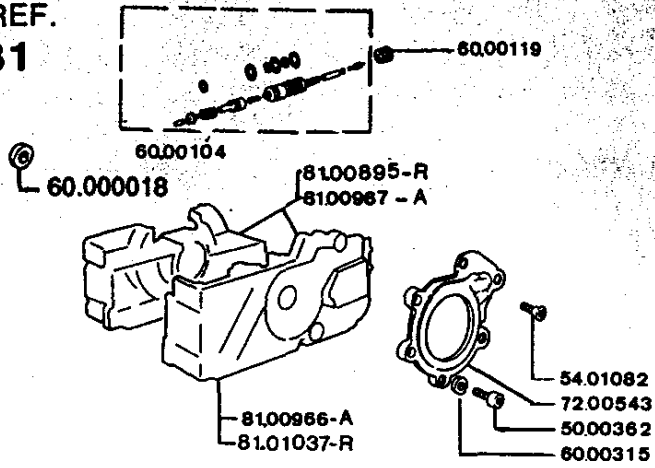

A. ARANCIO/ORANGE
R. ROSSO/RED
G. GIALLO/YELLOW

G- 6100528
R-7201131
A-60,00120

G-6100526
R-7201125
A-60,00121

M	REF. 481	81 cc.
1	TAV. A	06 - 94

▲ 60,00330 SERIE GUARNIZIONI
GASKET SET

M	REF. 481	81 cc.
2	TAV. B	06 - 94

M	REF. 481	01-94
3	TAV. C	06-94

M	REF. 481	81 cc.
4	TAV. D	06-94

DA / FROM: MAGGIO / MAY 1994

REF.
281

REF
481

281 MP

VARIANTI RISPETTO A TAV. BASE 481
PARTS DIFFERING FROM ORIGINAL DRAWING 481

M	REF	281	MP	81
		481		
7	TAV.	G		06-