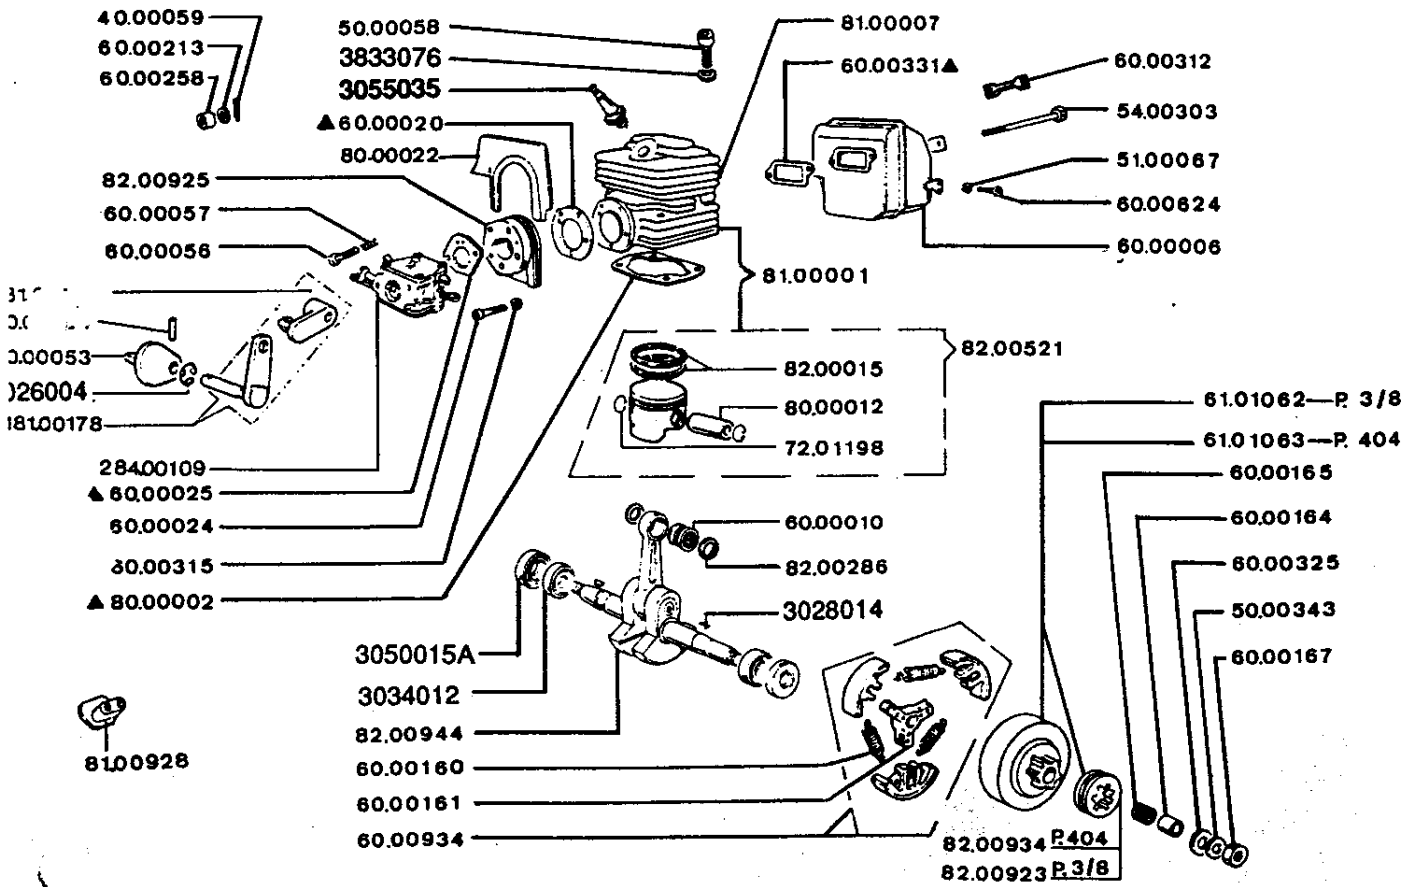

A. ARANCIO/ORANGE
R. ROSSO/RED
G. GIALLO/YELLOW

G- 6100528
R-7201131
A-60,00120

G-6100526
R-7201125
A-60,00121

M	REF. 481	81 cc.
1	TAV. A	06 - 94

▲ 60,00330 SERIE GUARNIZIONI
GASKET SET

M	REF. 481	81 cc.
2	TAV. B	06 - 94

M	REF. 481	01-94
3	TAV. C	06-94

M	REF. 481	81 cc.
4	TAV. D	06-94

DA / FROM: MAGGIO / MAY 1994

REF.
281

REF
481

281 MP

VARIANTI RISPETTO A TAV. BASE 481
PARTS DIFFERING FROM ORIGINAL DRAWING 481

M	REF	281	MP	81
		481		
7	TAV.	G		06-