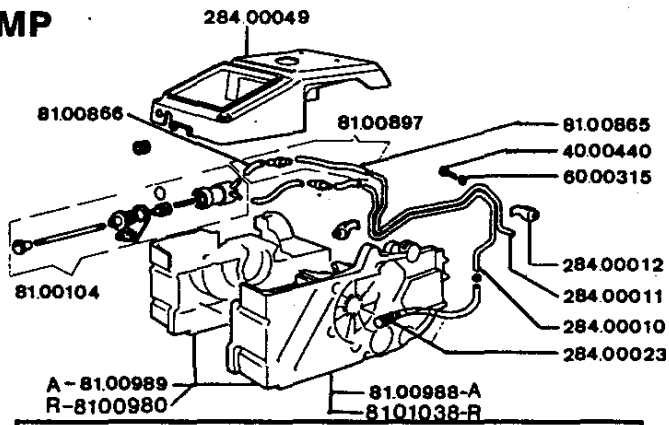

A. ARANCIO/ORANGE
R. ROSSO/RED
G. GIALLO/YELLOW

G- 6100528
R-7201131
A-60,00120

G-6100526
R-7201125
A-60,00121

M	REF. 481	81 cc.
1	TAV. A	06 - 94

▲ 60,00330 SERIE GUARNIZIONI
GASKET SET

M	REF. 481	81 cc.
2	TAV. B	06 - 94

M	REF. 481	01-94
3	TAV. C	06-94

M	REF. 481	81 cc.
4	TAV. D	06-94

DA / FROM: MAGGIO / MAY 1994

REF.
281

REF
481

281 MP

VARIANTI RISPETTO A TAV. BASE 481
PARTS DIFFERING FROM ORIGINAL DRAWING 481

M	REF	281	MP	81
		481		
7	TAV.	G		06-