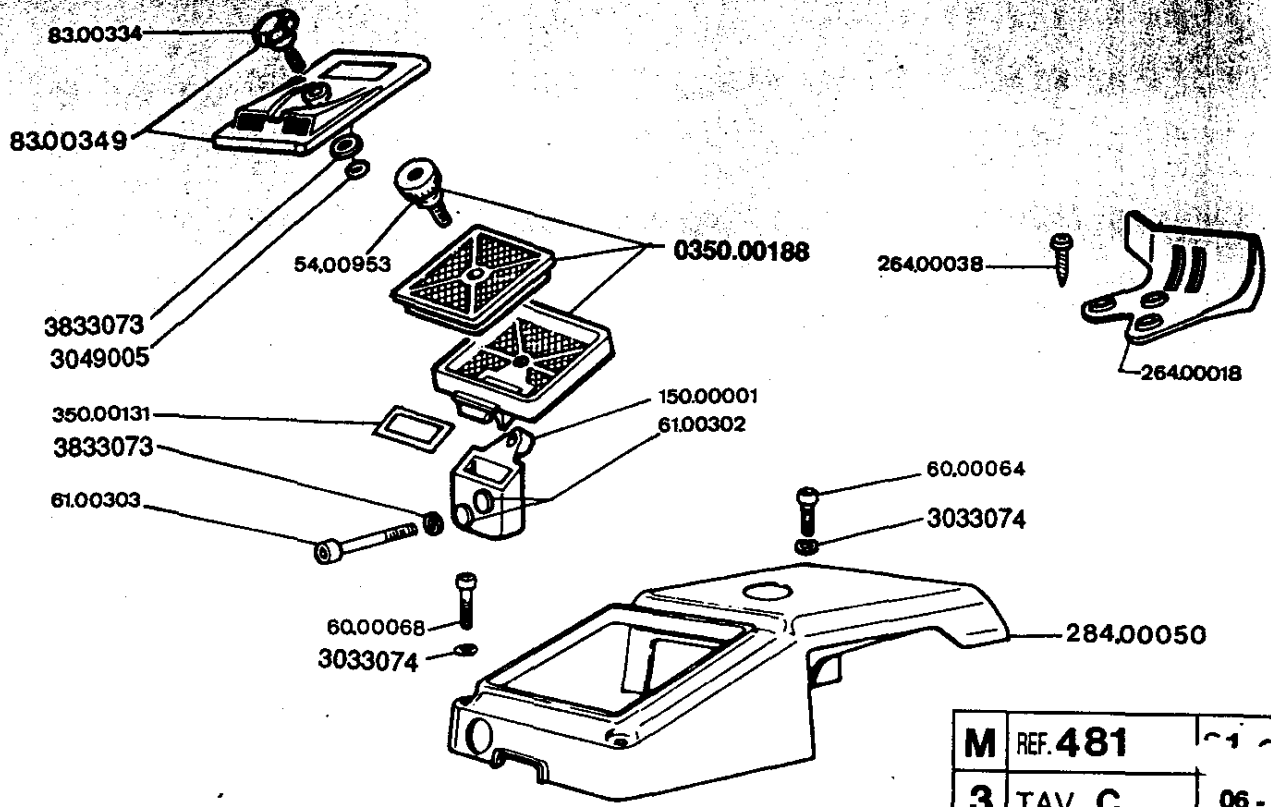

A. ARANCIO/ORANGE
R. ROSSO/RED
G. GIALLO/YELLOW

G- 6100528
R-7201131
A-60,00120

G-6100526
R-7201125
A-60,00121

M	REF. 481	81 cc.
1	TAV. A	06 - 94

▲ 60,00330 SERIE GUARNIZIONI
GASKET SET

M	REF. 481	81 cc.
2	TAV. B	06 - 94

M	REF. 481	01-94
3	TAV. C	06-94

M	REF. 481	81 cc.
4	TAV. D	06-94

DA / FROM: MAGGIO / MAY 1994

REF.
281

REF
481

281 MP

VARIANTI RISPETTO A TAV. BASE 481
PARTS DIFFERING FROM ORIGINAL DRAWING 481

M	REF	281	MP	81
		481		
7	TAV.	G		06-