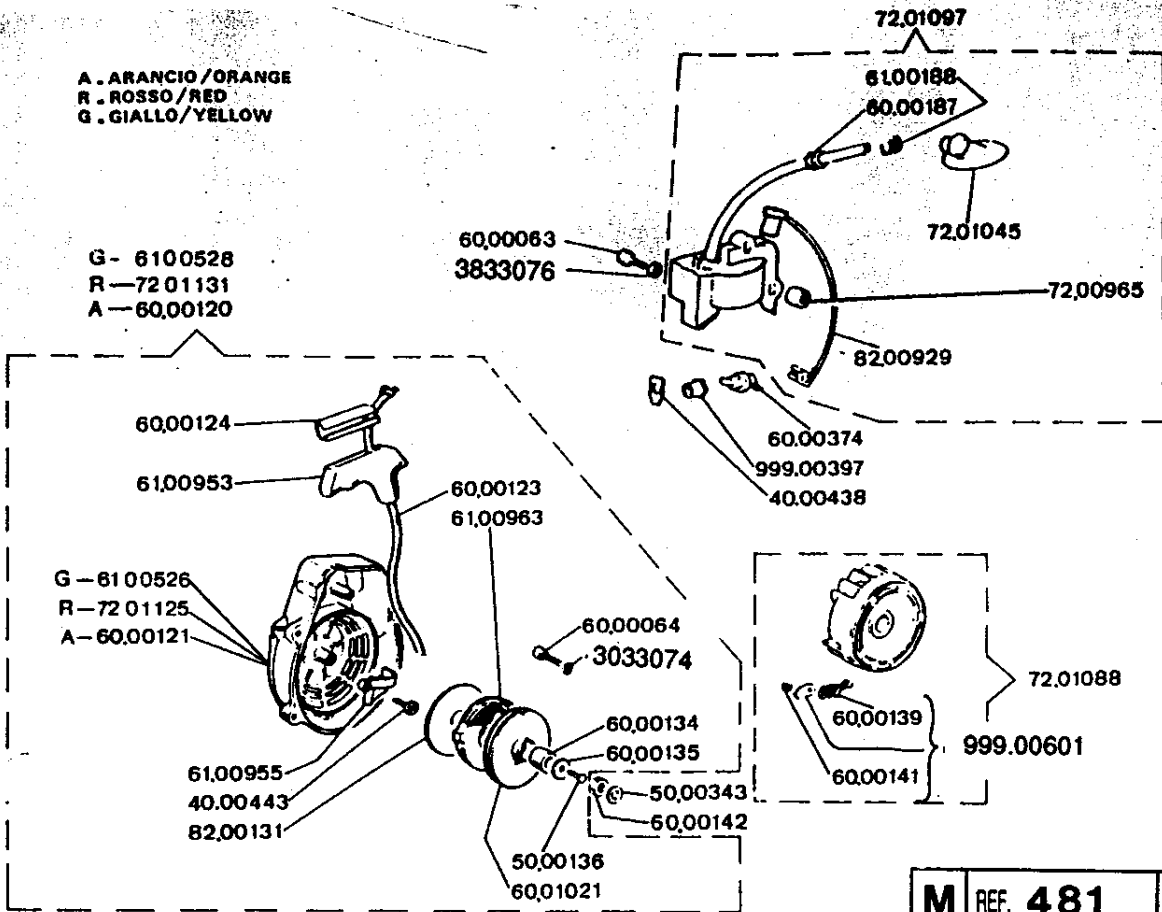

A. ARANCIO/ORANGE
R. ROSSO/RED
G. GIALLO/YELLOW

G- 6100528
R-7201131
A-60,00120

G-6100526
R-7201125
A-60,00121

M	REF. 481	81 cc.
1	TAV. A	06 - 94

▲ 60,00330 SERIE GUARNIZIONI
GASKET SET

M	REF. 481	81 cc.
2	TAV. B	06 - 94

M	REF. 481	01-94
3	TAV. C	06-94

M	REF. 481	81 cc.
4	TAV. D	06-94

DA / FROM: MAGGIO / MAY 1994

REF.
281

REF
481

281 MP

VARIANTI RISPETTO A TAV. BASE 481
PARTS DIFFERING FROM ORIGINAL DRAWING 481

M	REF	281	MP	81
		481		
7	TAV.	G		06-