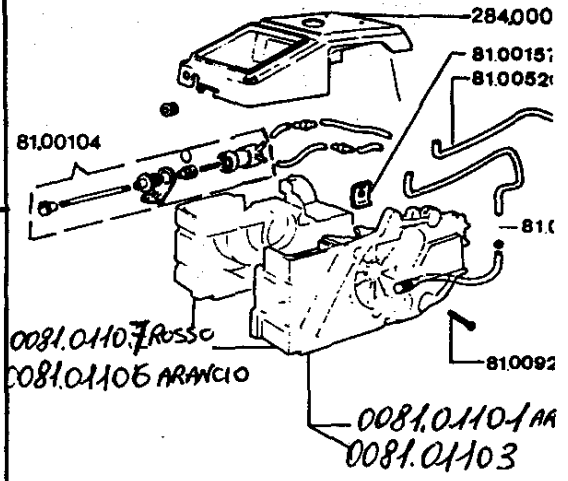

A. ARANCIO/ORANGE
R. ROSSO/RED
G. GIALLO/YELLOW

G- 6100528
R-7201131
A-60,00120

G-6100526
R-7201125
A-60,00121

M	REF. 481	81 cc.
1	TAV. A	06 - 94

▲ 60,00330 SERIE GUARNIZIONI
GASKET SET

M	REF. 481	81 cc.
2	TAV. B	06 - 94

M	REF. 481	01-94
3	TAV. C	06-94

M	REF. 481	81 cc.
4	TAV. D	06-94

DA / FROM: MAGGIO / MAY 1994

REF.
281

REF
481

281 MP

VARIANTI RISPETTO A TAV. BASE 481
PARTS DIFFERING FROM ORIGINAL DRAWING 481

M	REF	281	MP	81
		481		
7	TAV.	G		06-