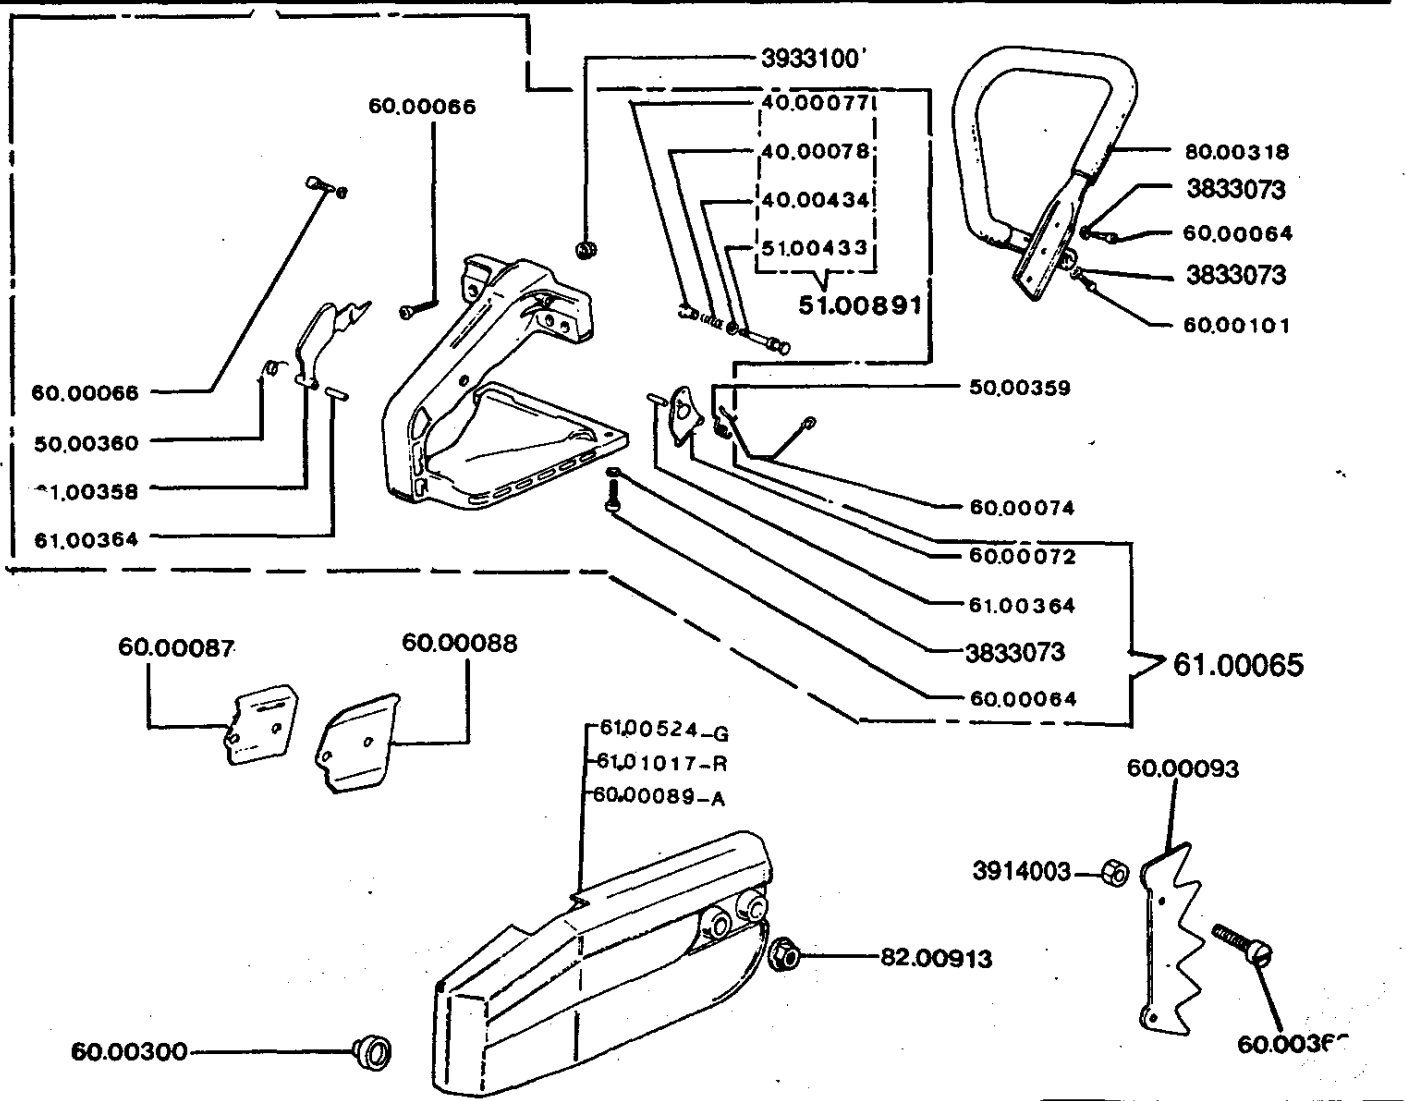

A. ARANCIO/ORANGE
R. ROSSO/RED
G. GIALLO/YELLOW

G- 6100528
R-7201131
A-60,00120

G-6100526
R-7201125
A-60,00121

M	REF. 481	81 cc.
1	TAV. A	06 - 94

▲ 60,00330 SERIE GUARNIZIONI
GASKET SET

M	REF. 481	81 cc.
2	TAV. B	06 - 94

M	REF. 481	01-94
3	TAV. C	06-94

M	REF. 481	81 cc.
4	TAV. D	06-94

DA / FROM: MAGGIO / MAY 1994

REF.
281

REF
481

281 MP

VARIANTI RISPETTO A TAV. BASE 481
PARTS DIFFERING FROM ORIGINAL DRAWING 481

M	REF	281	MP	81
		481		
7	TAV.	G		06-