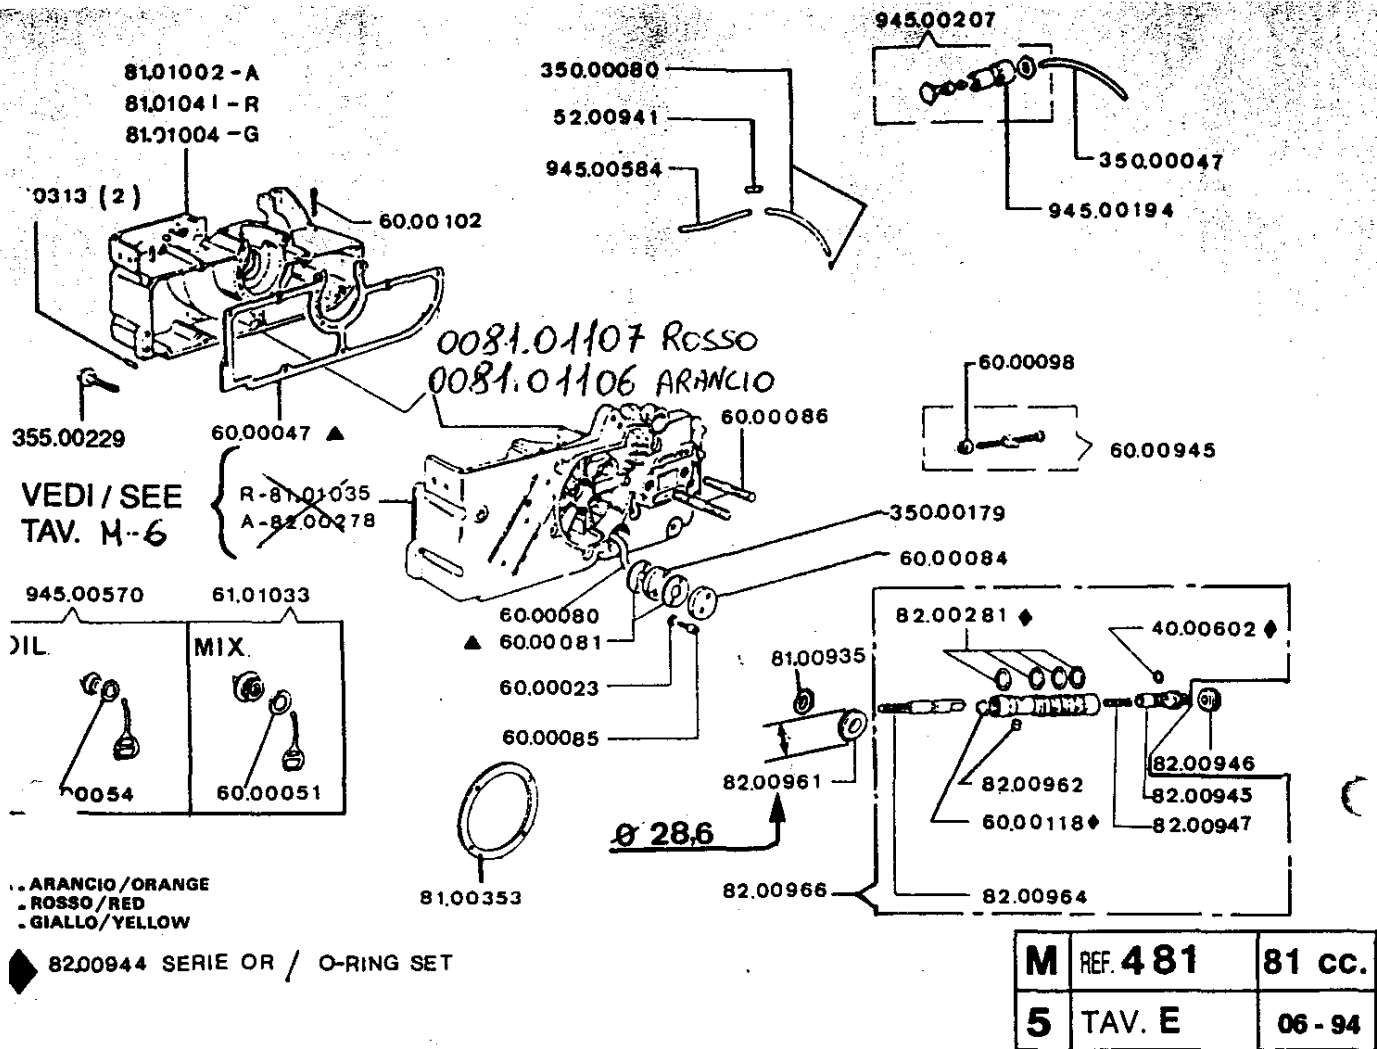

A. ARANCIO/ORANGE
R. ROSSO/RED
G. GIALLO/YELLOW

G- 6100528
R-7201131
A-60,00120

G-6100526
R-7201125
A-60,00121

M	REF. 481	81 cc.
1	TAV. A	06 - 94

▲ 60,00330 SERIE GUARNIZIONI
GASKET SET

M	REF. 481	81 cc.
2	TAV. B	06 - 94

M	REF. 481	01-94
3	TAV. C	06-94

M	REF. 481	81 cc.
4	TAV. D	06-94

DA / FROM: MAGGIO / MAY 1994

REF.
281

REF
481

281 MP

VARIANTI RISPETTO A TAV. BASE 481
PARTS DIFFERING FROM ORIGINAL DRAWING 481

M	REF	281	MP	81
		481		
7	TAV.	G		06-